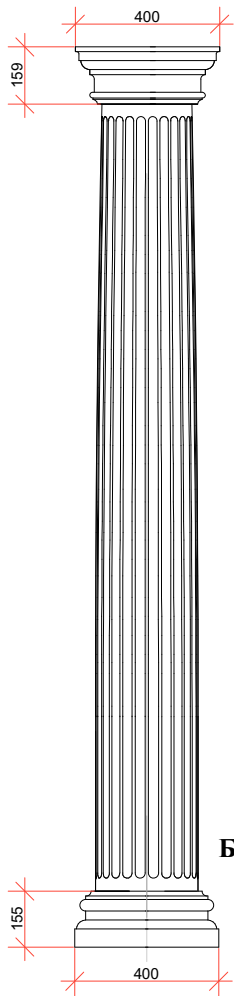

Дорическая колонна с каннелюрами

Антаблемент/
антаблемент
полуколонны
ANT300-400
ACS300-400

Колонна/полуколонна
диаметр 300мм

CLF300-300

CLS300-300

База/ база полуколонны

BAS300-400
BSC300-400