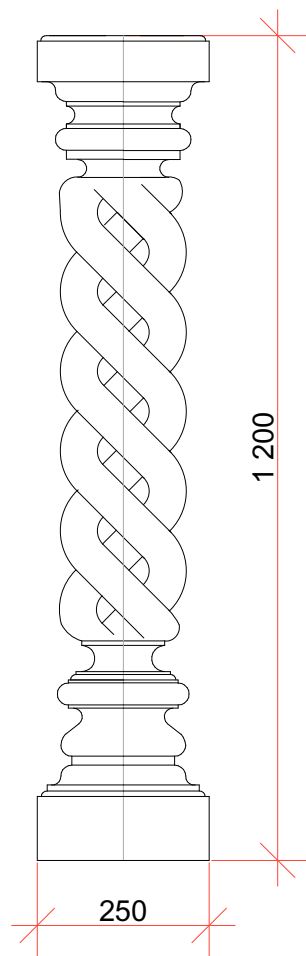

BAL010-250