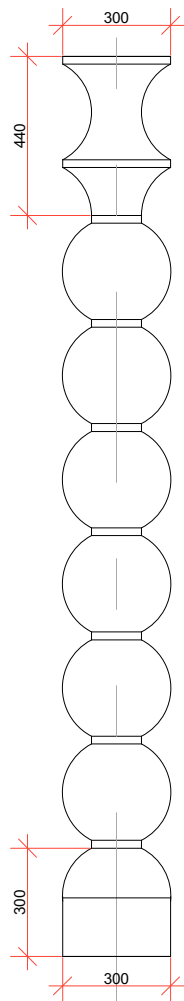

Колонна с шарми

Антаблемент/
антаблемент
полуколонны
ANT500-300
ACS500-300

Колонна/полуколонна
диаметр 300мм

CLF500-300

CLS500-300

База/ база полуколонны
BAS500-300
BSC500-300