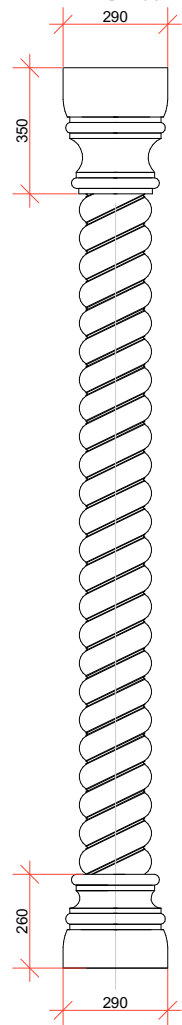

## Антаблемнты полуколонн

Артикул	Ед.изм.	Диаметр	Цена дуб	Цена бук	Артикул	Ед.изм.	Диаметр	Цена дуб	Цена бук	Артикул	Ед.изм.	Диаметр	Цена дуб	Цена бук
CLS300-300	пог.м	300мм	20100р.	18150р.	BSC300-400	шт.	400мм	1575р.	1425р.	ACS300-400	шт.	400мм	1575р.	1425р.
CLS300-200	пог.м	200мм	18150р.	16500р.	BSC300-300	шт.	300мм	1380р.	1290р.	ACS300-300	шт.	300мм	1380р.	1290р.
CLS300-120	пог.м	120мм	16500р.	15000р.	BSC300-190	шт.	190мм	825р.	780р.	ACS300-170	шт.	170мм	825р.	780р.

# Колонна с выгнутой спиралью коса

Антаблемент/  
антаблемент  
полуколонны  
*ANT100-390*  
*ACS100-390*

Колонна/полуколонна  
диаметр 300мм

*CLF100-300*

*CLS100-300*

База/ база полуколонны  
*BAS100-390*  
*BSC100-390*

Антаблемент/  
антаблемент  
полуколонны  
*ANT100-290*  
*ACS100-290*

Колонна/полуколонна  
диаметр 200мм

*CLF100-200*

*CLS100-200*

База/ база полуколонны  
*BAS100-290*  
*BSC100-290*

Антаблемент/  
антаблемент  
полуколонны  
*ANT100-200*  
*ACS100-200*