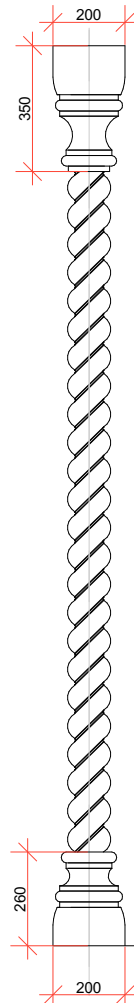

Антаблемент/  
антаблемент  
полуколонны  
*ANT400-260*  
*ACS400-260*

Колонна/полуколонна  
диаметр 200мм

*CLF400-200*

*CLS400-200*

База/ база полуколонны

*BAS400-260*  
*BSC400-260*

Антаблемент/  
антаблемент  
полуколонны  
*ANT400-160*  
*ACS400-160*

# Колонна с выгнутой спиралью коса

Антаблемент/  
антаблемент  
полуколонны  
*ANT100-390*  
*ACS100-390*

Колонна/полуколонна  
диаметр 300мм

*CLF100-300*

*CLS100-300*

База/ база полуколонны  
*BAS100-390*  
*BSC100-390*

Антаблемент/  
антаблемент  
полуколонны  
*ANT100-290*  
*ACS100-290*

Колонна/полуколонна  
диаметр 200мм

*CLF100-200*

*CLS100-200*

База/ база полуколонны  
*BAS100-290*  
*BSC100-290*

Антаблемент/  
антаблемент  
полуколонны  
*ANT100-200*  
*ACS100-200*

Колонна/полуколонна  
диаметр 120мм

*CLF100-120*

*CLS100-120*

База/ база полуколонны  
*BAS100-200*  
*BSC100-200*

Мебельная  
полуколонна

*MCS100-120*