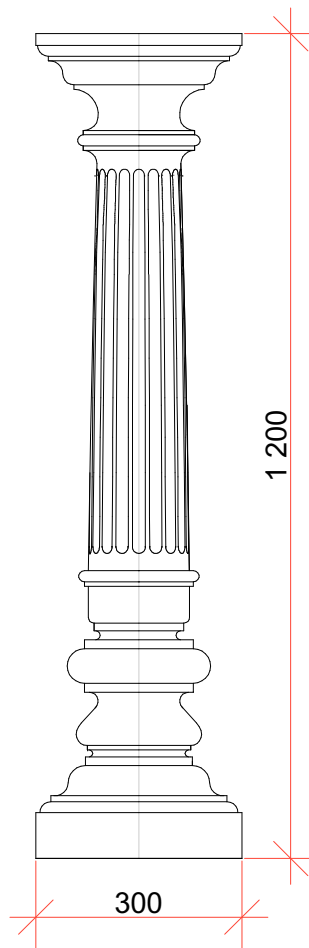

BAL003-200