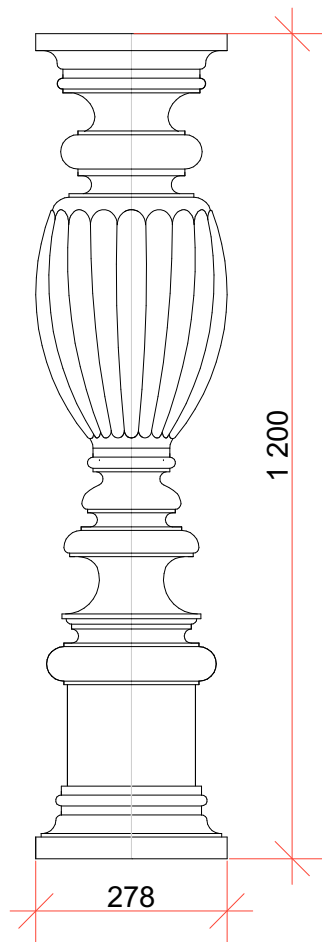

BAL006-278