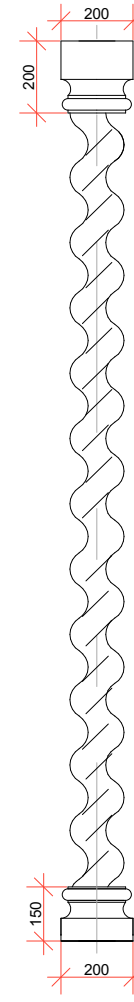

Антаблемент/
антаблемент
полуколонны
ANT102-200
ACS102-200

Колонна/полуколонна
диаметр 120мм

CLF102-150

CLS102-150

База/ база полуколонны
BAS102-200
BSC102-200