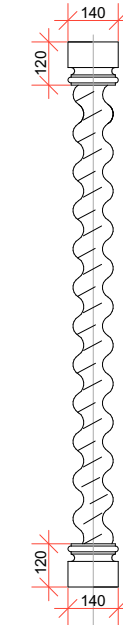

Колонна/полуколонна  
диаметр 120мм

*CLF102-150*

*CLS102-150*

База/ база полуколонны  
*BAS102-200*  
*BSC102-200*

Мебельная  
полуколонна

*MCS102-140*