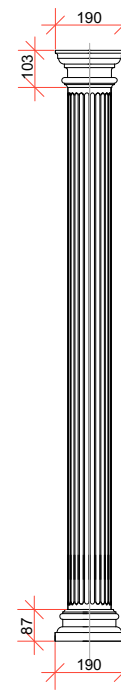

Антаблемент/  
антаблемент  
полуколонны  
*ANT400-260*  
*ACS400-260*

Колонна/полуколонна  
диаметр 200мм

*CLF400-200*

*CLS400-200*

База/ база полуколонны

*BAS400-260*  
*BSC400-260*

Антаблемент/  
антаблемент  
полуколонны  
*ANT400-160*  
*ACS400-160*

# Дорическая колонна с каннелюрами

Антаблемент/  
антаблемент  
полуколонны  
ANT300-400  
ACS300-400

Колонна/полуколонна  
диаметр 300мм

CLF300-300

CLS300-300

База/ база полуколонны

BAS300-400  
BSC300-400

Антаблемент/  
антаблемент  
полуколонны  
ANT300-300  
ACS300-300

Колонна/полуколонна  
диаметр 200мм

CLF300-200

CLS300-200

База/ база полуколонны

BAS300-300  
BSC300-300

Антаблемент/  
антаблемент  
полуколонны  
ANT300-170  
ACS300-170

Колонна/полуколонна  
диаметр 120мм

CLF300-120

CLS300-120

База/ база полуколонны

BAS300-190  
BSC300-190

Мебельная  
полуколонна

MCS300-190