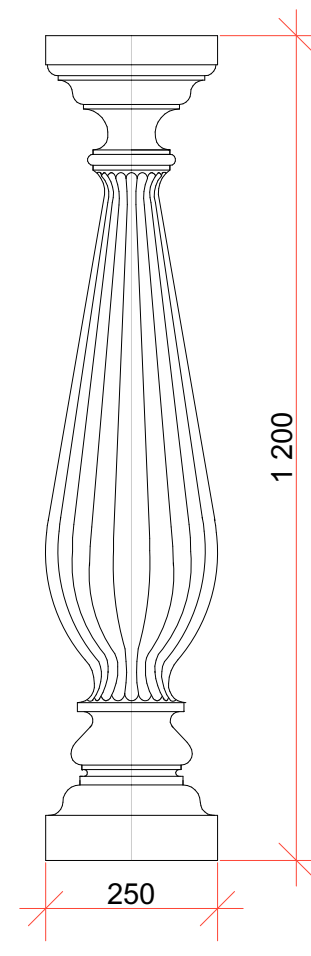

BAL012-250

Балясины

<i>Артикул</i>	<i>Ед.изм</i>	<i>Диаметр</i>	<i>Цена дуб</i>	<i>Цена бук</i>
BAL009-195	<i>шт.</i>	195мм	21150р.	19050р.
BAL010-250	<i>шт.</i>	250мм	19200р.	17250р.
BAL011-200	<i>шт.</i>	200мм	21150р.	19050р.
BAL012-250	<i>шт.</i>	250мм	28950р.	25950р.

Цена указана без учета стоимости монтажа и покраски
-отделка в базовые цвета составляет 30% от базовых цен
-отделка в коллекционные цвета: морилка плюс патина от 40% от базовой цены

-эмаль от 40% от базовой цены
-эмаль плюс патина от 50% от базовой цены
-масло от 60% от базовой цены