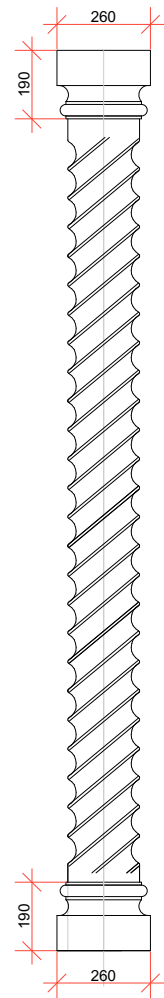

# Колонна с вогнутой спиралью

Антаблемент/  
антаблемент  
полуколонны  
*ANT200-360*  
*ACS200-360*

Колонна/полуколонна  
диаметр 300мм

*CLF200-300*

*CLS200-300*

База/ база полуколонны  
*BAS200-360*  
*BSC200-360*

Антаблемент/  
антаблемент  
полуколонны  
*ANT200-260*  
*ACS200-260*

Колонна/полуколонна  
диаметр 200мм

*CLF200-200*

*CLS200-200*

База/ база полуколонны  
*BAS200-260*  
*BSC200-260*

Антаблемент/  
антаблемент  
полуколонны  
*ANT200-180*  
*ACS200-180*