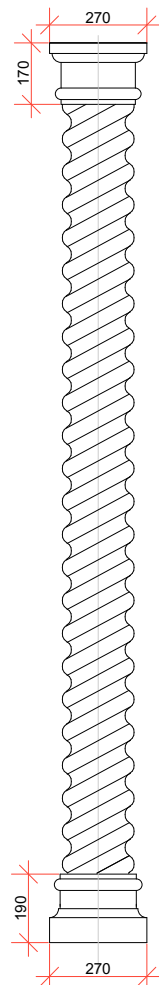

## Антаблемнты полуколонн

Артикул	Ед.изм.	Диаметр	Цена дуб	Цена бук	Артикул	Ед.изм.	Диаметр	Цена дуб	Цена бук	Артикул	Ед.изм.	Диаметр	Цена дуб	Цена бук
CLS300-300	пог.м	300мм	20100р.	18150р.	BSC300-400	шт.	400мм	1575р.	1425р.	ACS300-400	шт.	400мм	1575р.	1425р.
CLS300-200	пог.м	200мм	18150р.	16500р.	BSC300-300	шт.	300мм	1380р.	1290р.	ACS300-300	шт.	300мм	1380р.	1290р.
CLS300-120	пог.м	120мм	16500р.	15000р.	BSC300-190	шт.	190мм	825р.	780р.	ACS300-170	шт.	170мм	825р.	780р.

# Колонна с выгнутой спиралью коса

Антаблемент/  
антаблемент  
полуколонны  
*ANT100-390*  
*ACS100-390*

Колонна/полуколонна  
диаметр 300мм

*CLF100-300*

*CLS100-300*

База/ база полуколонны  
*BAS100-390*  
*BSC100-390*

# Колонны с параболической спиралью

Антаблемент/  
антаблемент  
полуколонны  
*ANT101-370*  
*ACS101-370*

Колонна/полуколонна  
диаметр 300мм

*CLF101-300*

*CLS101-300*

База/ база полуколонны  
*BAS101-370*  
*BSC101-370*

Антаблемент/  
антаблемент  
полуколонны  
*ANT101-270*  
*ACS101-270*

Колонна/полуколонна  
диаметр 200мм

*CLF101-200*

*CLS101-200*

База/ база полуколонны  
*BAS101-270*  
*BSC101-270*

Антаблемент/  
антаблемент  
полуколонны  
*ANT101-190*  
*ACS101-190*