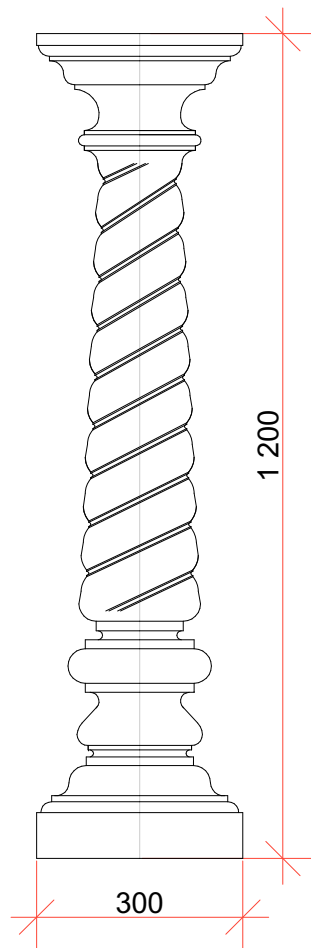

BAL002-300