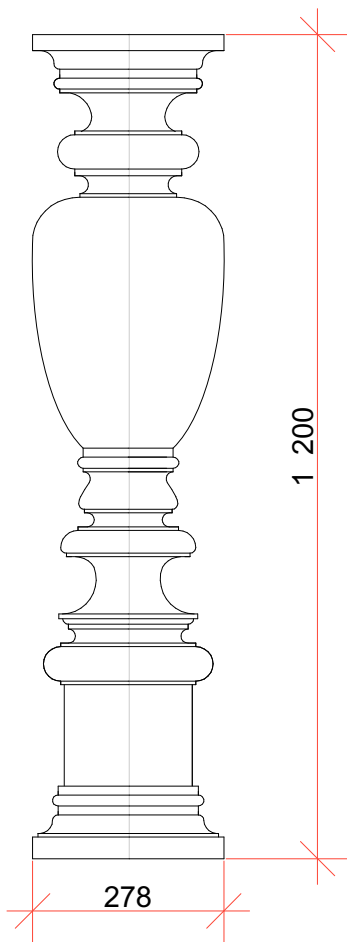

BAL005-278