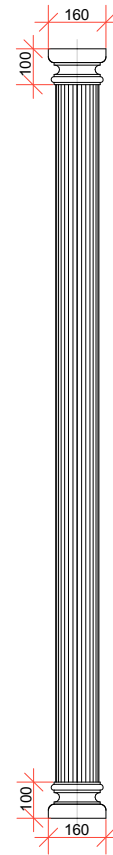

# Трайс-лист на колонны из натурального дерева

## Колонна с выгнутыми каннелюрами

Антаблемент/  
антаблемент  
полуколонны  
*ANT400-360*  
*ACS400-360*

Колонна/полуколонна  
диаметр 300мм

*CLF400-300*

*CLS400-300*

База/ база полуколонны

*BAS400-360*  
*BSC400-360*

Антаблемент/  
антаблемент  
полуколонны  
*ANT400-260*  
*ACS400-260*

Колонна/полуколонна  
диаметр 200мм

*CLF400-200*

*CLS400-200*

База/ база полуколонны

*BAS400-260*  
*BSC400-260*

Антаблемент/  
антаблемент  
полуколонны  
*ANT400-160*  
*ACS400-160*

Колонна/полуколонна  
диаметр 120мм

*CLF400-120*

*CLS400-120*

База/ база полуколонны

*BAS400-160*  
*BSC400-160*

Мебельная  
полуколонна

*MCS400-120*