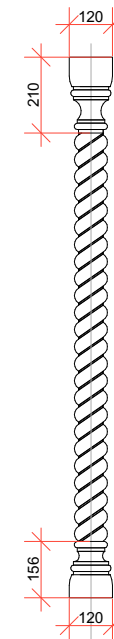

# Колонна с выгнутой спиралью коса

Антаблемент/  
антаблемент  
полуколонны  
*ANT100-390*  
*ACS100-390*

Колонна/полуколонна  
диаметр 300мм

*CLF100-300*

*CLS100-300*

База/ база полуколонны  
*BAS100-390*  
*BSC100-390*

Антаблемент/  
антаблемент  
полуколонны  
*ANT100-290*  
*ACS100-290*

Колонна/полуколонна  
диаметр 200мм

*CLF100-200*

*CLS100-200*

База/ база полуколонны  
*BAS100-290*  
*BSC100-290*

Антаблемент/  
антаблемент  
полуколонны  
*ANT100-200*  
*ACS100-200*

Колонна/полуколонна  
диаметр 120мм

*CLF100-120*

*CLS100-120*

База/ база полуколонны  
*BAS100-200*  
*BSC100-200*

Мебельная  
полуколонна

*MCS100-120*