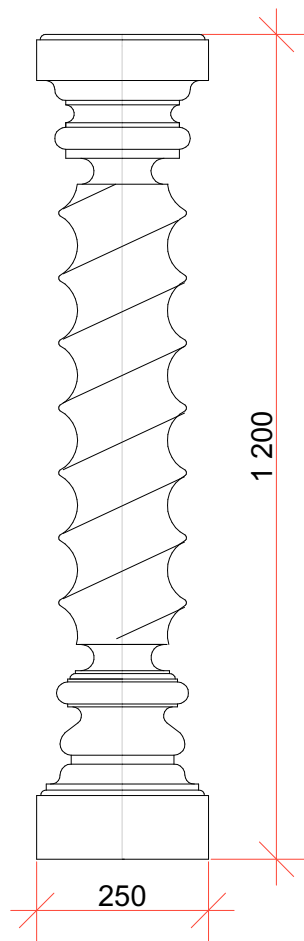

BAL014-250