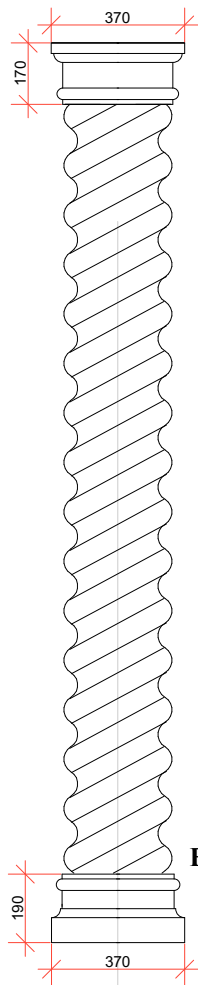

Колонны с параболической спиралью

Антаблемент/
антаблемент
полуколонны
ANT101-370
ACS101-370

Колонна/полуколонна
диаметр 300мм

CLF101-300

CLS101-300

База/ база полуколонны
BAS101-370
BSC101-370