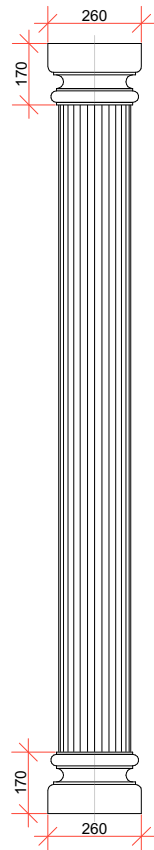

# Трайс-лист на колонны из натурального дерева

## Колонна с выгнутыми каннелюрами

Антаблемент/  
антаблемент  
полуколонны  
*ANT400-360*  
*ACS400-360*

Колонна/полуколонна  
диаметр 300мм

*CLF400-300*

*CLS400-300*

База/ база полуколонны

*BAS400-360*  
*BSC400-360*

Антаблемент/  
антаблемент  
полуколонны  
*ANT400-260*  
*ACS400-260*

Колонна/полуколонна  
диаметр 200мм

*CLF400-200*

*CLS400-200*

База/ база полуколонны

*BAS400-260*  
*BSC400-260*

Антаблемент/  
антаблемент  
полуколонны  
*ANT400-160*  
*ACS400-160*

Колонна/полуколонна  
диаметр 120мм

*CLF400-120*

*CLS400-120*

База/ база полуколонны

*BAS400-160*  
*BSC400-160*

Мебельная  
полуколонна

*MCS400-120*