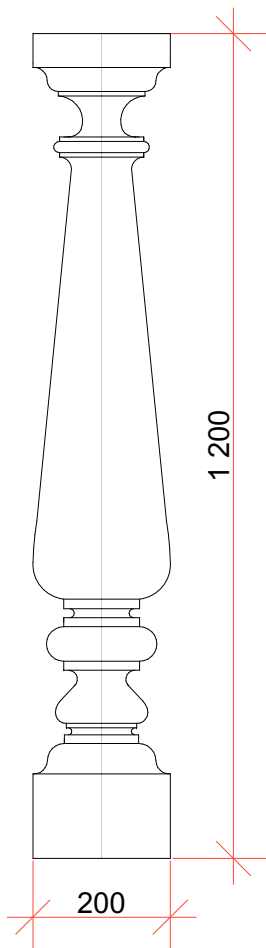

BAL001-200