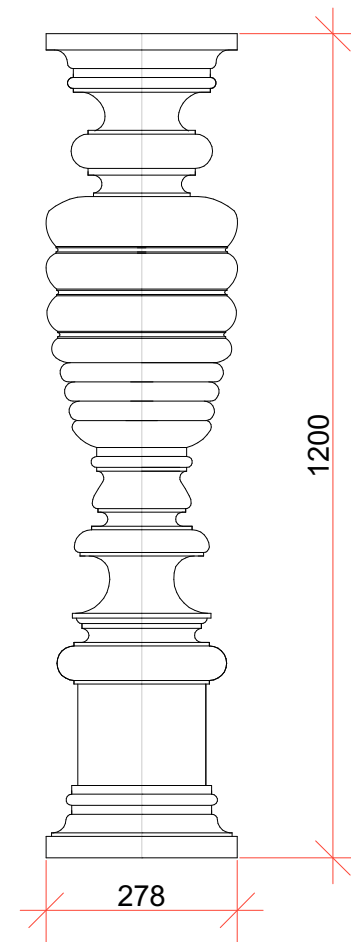

BAL008-278

Балясины

Артикул	Ед.изм	Диаметр	Цена дуб	Цена бук
BAL005-278	шт.	278мм	29850р.	27000р.
BAL006-278	шт.	278мм	29850р.	27000р.
BAL007-278	шт.	278мм	29850р.	27000р.
BAL008-278	шт.	278мм	29850р.	27000р.

Цена указана без учета стоимости монтажа и покраски
-отделка в базовые цвета составляет 30% от базовых цен
-отделка в коллекционные цвета: морилка плюс патина от 40% от базовой цены

-эмаль от 40% от базовой цены
-эмаль плюс патина от 50% от базовой цены
-масло от 60% от базовой цены