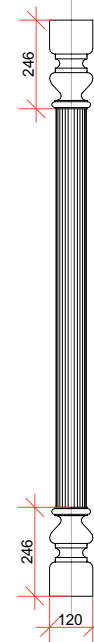

# Трайс-лист на колонны из натурального дерева

## Колонна с выгнутыми каннелюрами

Антаблемент/  
антаблемент  
полуколонны  
*ANT400-360*  
*ACS400-360*

Колонна/полуколонна  
диаметр 300мм

*CLF400-300*

*CLS400-300*

База/ база полуколонны

*BAS400-360*  
*BSC400-360*

Антаблемент/  
антаблемент  
полуколонны  
*ANT400-260*  
*ACS400-260*

Колонна/полуколонна  
диаметр 200мм

*CLF400-200*

*CLS400-200*

База/ база полуколонны

*BAS400-260*  
*BSC400-260*

Антаблемент/  
антаблемент  
полуколонны  
*ANT400-160*  
*ACS400-160*

Колонна/полуколонна  
диаметр 120мм

*CLF400-120*

*CLS400-120*

База/ база полуколонны

*BAS400-160*  
*BSC400-160*

Мебельная  
полуколонна

*MCS400-120*