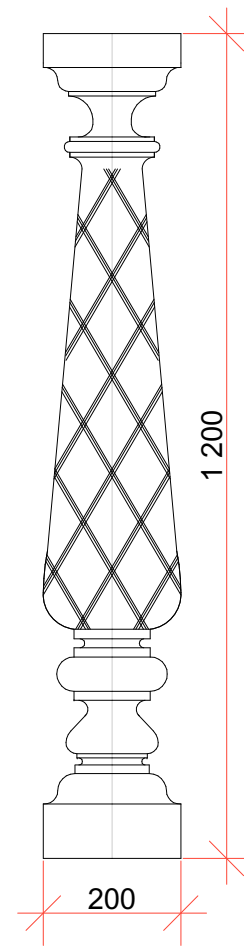

BAL004-200

Балясины

Артикул	Ед.изм	Диаметр	Цена дуб	Цена бук
BAL001-200	шт.	200мм	21150р.	19050р.
BAL002-300	шт.	300мм	24000р.	21750р.
BAL003-300	шт.	300мм	24000р.	21750р.
BAL004-200	шт.	200мм	21150р.	19050р.

Цена указана без учета стоимости монтажа и покраски
-отделка в базовые цвета составляет 30% от базовых цен
-отделка в коллекционные цвета: морилка плюс патина от 40% от базовой цены

-эмаль от 40% от базовой цены
-эмаль плюс патина от 50% от базовой цены
-масло от 60% от базовой цены