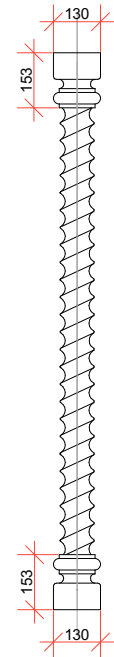

Антаблемент/  
антаблемент  
полуколонны  
*ANT101-270*  
*ACS101-270*

Колонна/полуколонна  
диаметр 200мм

*CLF101-200*

*CLS101-200*

База/ база полуколонны  
*BAS101-270*  
*BSC101-270*

Антаблемент/  
антаблемент  
полуколонны  
*ANT101-190*  
*ACS101-190*

# Колонна с вогнутой спиралью

Антаблемент/  
антаблемент  
полуколонны  
*ANT200-360*  
*ACS200-360*

Колонна/полуколонна  
диаметр 300мм

*CLF200-300*

*CLS200-300*

База/ база полуколонны  
*BAS200-360*  
*BSC200-360*

Антаблемент/  
антаблемент  
полуколонны  
*ANT200-260*  
*ACS200-260*

Колонна/полуколонна  
диаметр 200мм

*CLF200-200*

*CLS200-200*

База/ база полуколонны  
*BAS200-260*  
*BSC200-260*

Антаблемент/  
антаблемент  
полуколонны  
*ANT200-180*  
*ACS200-180*

Колонна/полуколонна  
диаметр 120мм

*CLF200-120*

*CLS200-120*

База/ база полуколонны  
*BAS200-180*  
*BSC200-180*

Мебельная  
полуколонна

*MCS200-130*