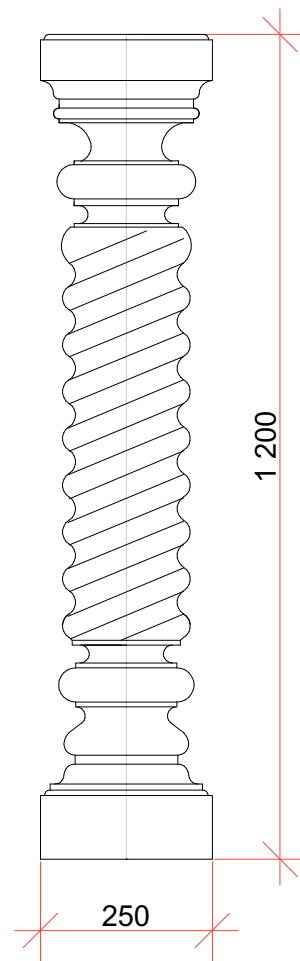

BAL015-250