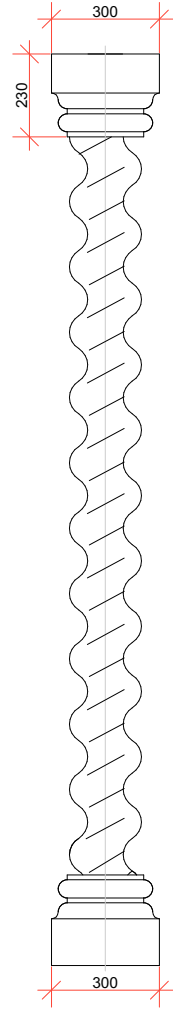

# Волоновая колонна

Антаблемент/  
антаблемент  
полуколонны  
*ANT102-400*  
*ACS102-400*

Колонна/полуколонна  
диаметр 300мм

*CLF102-300*

*CLS102-300*

База/ база полуколонны  
*BAS102-400*  
*BSC102-400*