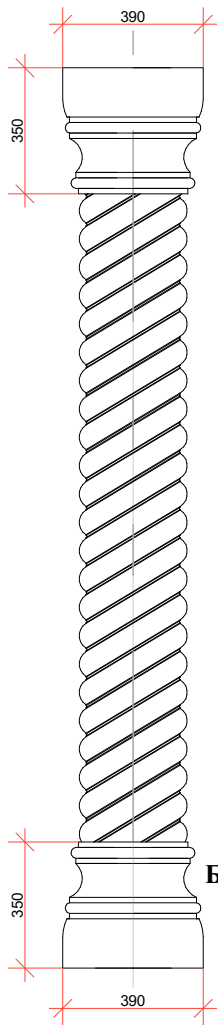

## Антаблемнты полуколонн

Артикул	Ед.изм.	Диаметр	Цена дуб	Цена бук	Артикул	Ед.изм.	Диаметр	Цена дуб	Цена бук	Артикул	Ед.изм.	Диаметр	Цена дуб	Цена бук
CLS300-300	пог.м	300мм	20100р.	18150р.	BSC300-400	шт.	400мм	1575р.	1425р.	ACS300-400	шт.	400мм	1575р.	1425р.
CLS300-200	пог.м	200мм	18150р.	16500р.	BSC300-300	шт.	300мм	1380р.	1290р.	ACS300-300	шт.	300мм	1380р.	1290р.
CLS300-120	пог.м	120мм	16500р.	15000р.	BSC300-190	шт.	190мм	825р.	780р.	ACS300-170	шт.	170мм	825р.	780р.

## Мебельная полуколонна с базой и антаблементом

Артикул	Ед.изм.	Диаметр	Цена дуб	Цена бук
MCS300-190	пог.м	190мм	19200р.	17400р.

Цена указана без учета стоимости монтажа и покраски  
-отделка в базовые цвета составляет 30% от базовых цен

# Колонна с выгнутой спиралью коса

Антаблемент/  
антаблемент  
полуколонны  
*ANT100-390*  
*ACS100-390*

Колонна/полуколонна  
диаметр 300мм

*CLF100-300*

*CLS100-300*

База/ база полуколонны  
*BAS100-390*  
*BSC100-390*