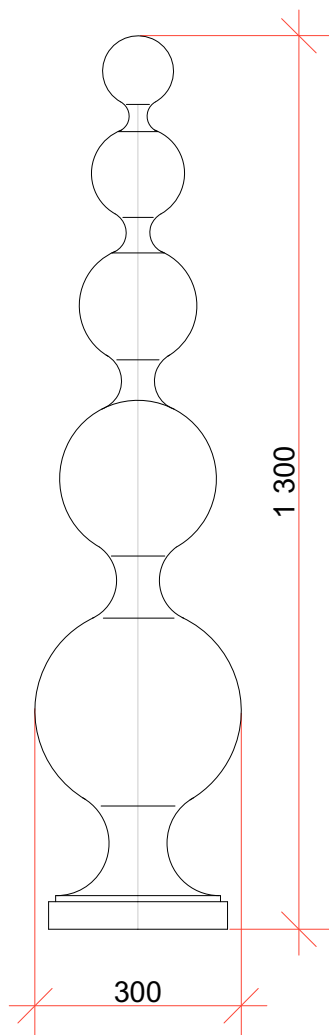

BAL013-300