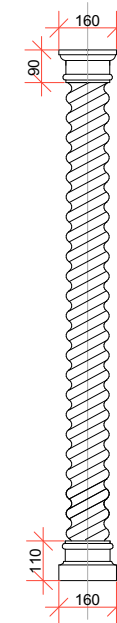

# Колонна с выгнутой спиралью коса

Антаблемент/  
антаблемент  
полуколонны  
*ANT100-390*  
*ACS100-390*

Колонна/полуколонна  
диаметр 300мм

*CLF100-300*

*CLS100-300*

База/ база полуколонны  
*BAS100-390*  
*BSC100-390*

Антаблемент/  
антаблемент  
полуколонны  
*ANT100-290*  
*ACS100-290*

Колонна/полуколонна  
диаметр 200мм

*CLF100-200*

*CLS100-200*

База/ база полуколонны  
*BAS100-290*  
*BSC100-290*

Антаблемент/  
антаблемент  
полуколонны  
*ANT100-200*  
*ACS100-200*

Антаблемент/  
антаблемент  
полуколонны  
*ANT101-270*  
*ACS101-270*

Колонна/полуколонна  
диаметр 200мм

*CLF101-200*

*CLS101-200*

База/ база полуколонны  
*BAS101-270*  
*BSC101-270*

Антаблемент/  
антаблемент  
полуколонны  
*ANT101-190*  
*ACS101-190*

Колонна/полуколонна  
диаметр 120мм

*CLF101-120*

*CLS101-120*

База/ база полуколонны  
*BAS101-190*  
*BSC101-190*

Мебельная  
полуколонна

*MCS101-160*