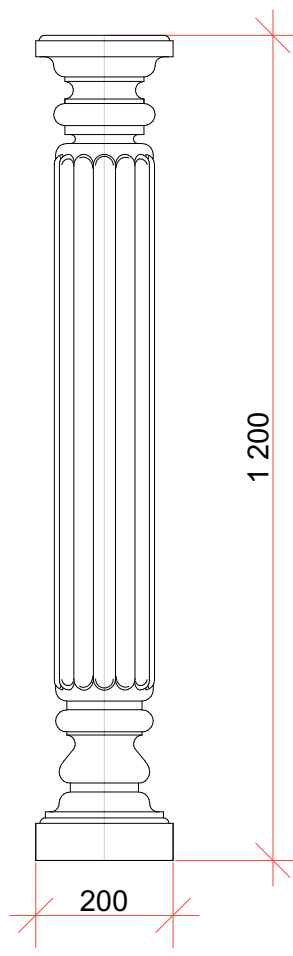

BAL011-200