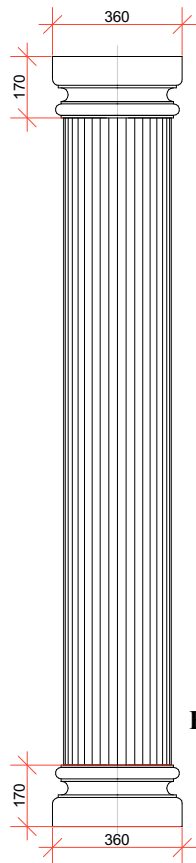

# Трайс-лист на колонны из натурального дерева

## Колонна с выгнутыми каннелюрами

Антаблемент/  
антаблемент  
полуколонны  
*ANT400-360*  
*ACS400-360*

Колонна/полуколонна  
диаметр 300мм

*CLF400-300*

*CLS400-300*

База/ база полуколонны

*BAS400-360*  
*BSC400-360*

Антаблемент/  
антаблемент  
полуколонны  
*ANT400-260*  
*ACS400-260*

Колонна/полуколонна  
диаметр 200мм

*CLF400-200*

*CLS400-200*

База/ база полуколонны

*BAS400-260*  
*BSC400-260*

Антаблемент/  
антаблемент  
полуколонны  
*ANT400-160*  
*ACS400-160*