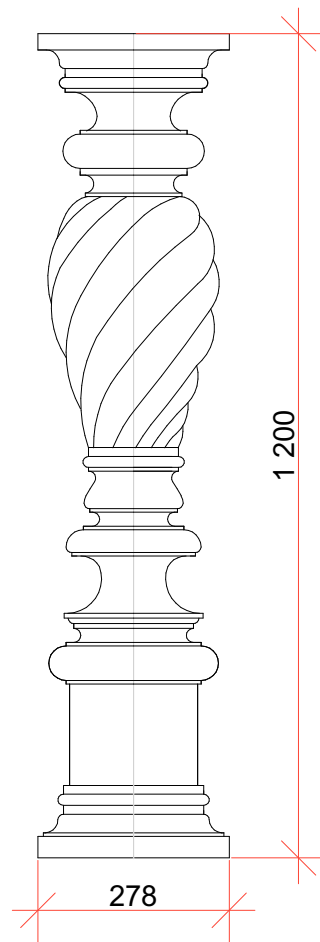

BAL007-278