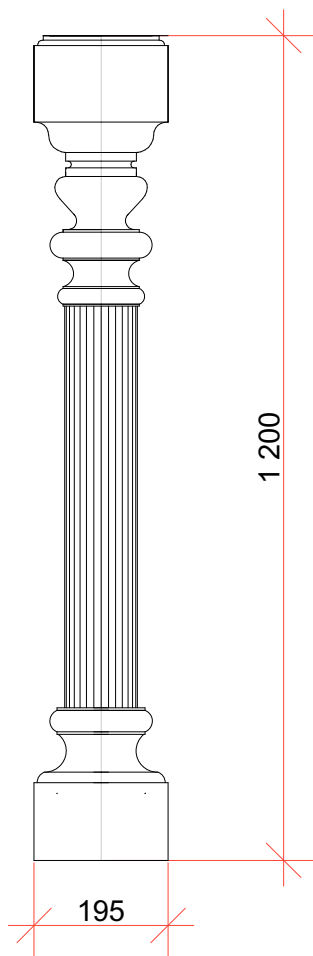

BAL009-195