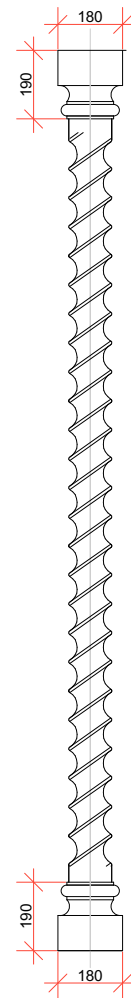

# Колонна с вогнутой спиралью

Антаблемент/  
антаблемент  
полуколонны  
*ANT200-360*  
*ACS200-360*

Колонна/полуколонна  
диаметр 300мм

*CLF200-300*

*CLS200-300*

База/ база полуколонны  
*BAS200-360*  
*BSC200-360*

Антаблемент/  
антаблемент  
полуколонны  
*ANT200-260*  
*ACS200-260*

Колонна/полуколонна  
диаметр 200мм

*CLF200-200*

*CLS200-200*

База/ база полуколонны  
*BAS200-260*  
*BSC200-260*

Антаблемент/  
антаблемент  
полуколонны  
*ANT200-180*  
*ACS200-180*