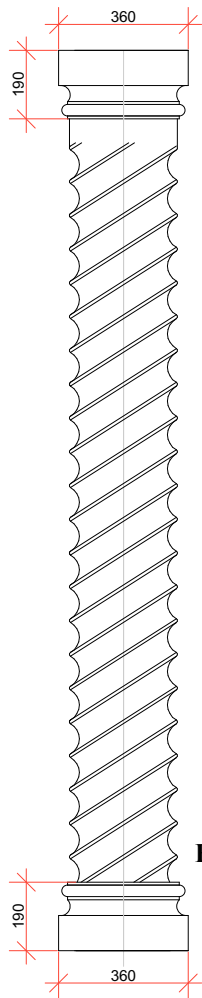

Колонна с вогнутой спиралью

Антаблемент/
антаблемент
полуколонны
ANT200-360
ACS200-360

Колонна/полуколонна
диаметр 300мм

CLF200-300

CLS200-300

База/ база полуколонны
BAS200-360
BSC200-360