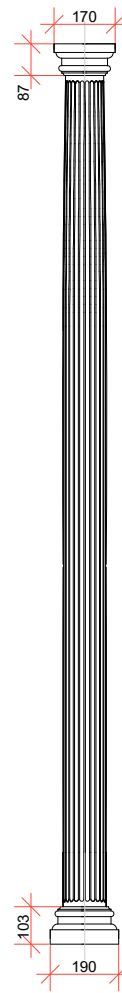

# Трайс-лист на колонны из натурального дерева

Антаблемент/  
антаблемент  
полуколонны  
*ANT400-260*  
*ACS400-260*

Колонна/полуколонна  
диаметр 200мм

*CLF400-200*

*CLS400-200*

База/ база полуколонны

*BAS400-260*  
*BSC400-260*

Антаблемент/  
антаблемент  
полуколонны  
*ANT400-160*  
*ACS400-160*

# Дорическая колонна с каннелюрами

Антаблемент/  
антаблемент  
полуколонны  
ANT300-400  
ACS300-400

Колонна/полуколонна  
диаметр 300мм

CLF300-300

CLS300-300

База/ база полуколонны

BAS300-400  
BSC300-400

Антаблемент/  
антаблемент  
полуколонны  
ANT300-300  
ACS300-300

Колонна/полуколонна  
диаметр 200мм

CLF300-200

CLS300-200

База/ база полуколонны

BAS300-300  
BSC300-300

Антаблемент/  
антаблемент  
полуколонны  
ANT300-170  
ACS300-170