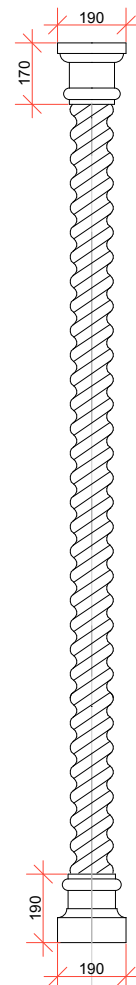

Антаблемент/  
антаблемент  
полуколонны  
*ANT101-270*  
*ACS101-270*

Колонна/полуколонна  
диаметр 200мм

*CLF101-200*

*CLS101-200*

База/ база полуколонны  
*BAS101-270*  
*BSC101-270*

Антаблемент/  
антаблемент  
полуколонны  
*ANT101-190*  
*ACS101-190*