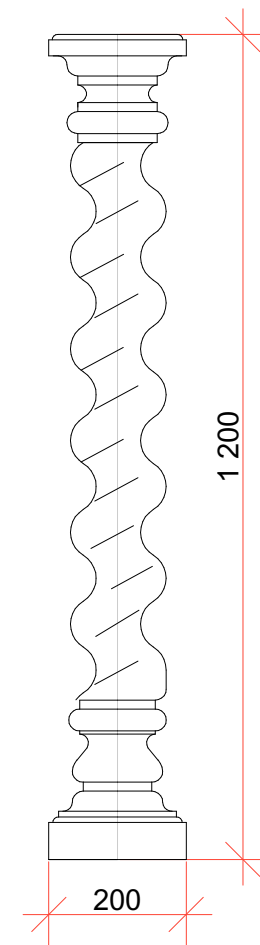

BAL016-200

Балясины

Артикул	Ед.изм	Диаметр	Цена дуб	Цена бук
BAL013-300	шт.	300мм	34800р.	31500р.
BAL014-250	шт.	250мм	28950р.	25950р.
BAL015-250	шт.	250мм	21150р.	19050р.
BAL016-200	шт.	200мм	21150р.	19050р.

Цена указана без учета стоимости монтажа и покраски
-отделка в базовые цвета составляет 30% от базовых цен
-отделка в коллекционные цвета: морилка плюс патина от 40% от базовой цены

-эмаль от 40% от базовой цены
-эмаль плюс патина от 50% от базовой цены
-масло от 60% от базовой цены