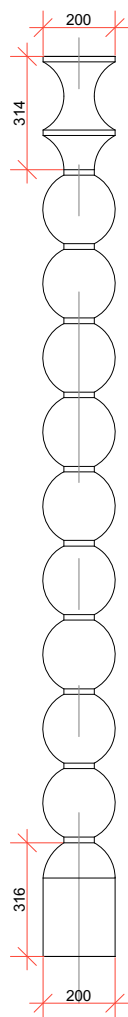

Антаблемент/
антаблемент
полуколонны
ANT500-200
ACS500-200

Колонна/полуколонна
диаметр 200мм

CLF500-200

CLS500-200

База/ база полуколонны
BAS500-200
BSC500-200