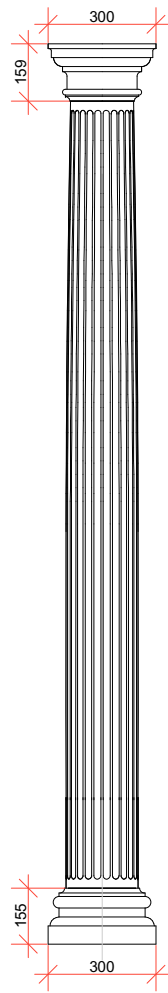

# Трайс-лист на колонны из натурального дерева

Антаблемент/  
антаблемент  
полуколонны  
*ANT400-260*  
*ACS400-260*

Колонна/полуколонна  
диаметр 200мм

*CLF400-200*

*CLS400-200*

База/ база полуколонны

*BAS400-260*  
*BSC400-260*

Антаблемент/  
антаблемент  
полуколонны  
*ANT400-160*  
*ACS400-160*

# Дорическая колонна с каннелюрами

Антаблемент/  
антаблемент  
полуколонны  
ANT300-400  
ACS300-400

Колонна/полуколонна  
диаметр 300мм

CLF300-300

CLS300-300

База/ база полуколонны

BAS300-400  
BSC300-400

Антаблемент/  
антаблемент  
полуколонны  
ANT300-300  
ACS300-300

Колонна/полуколонна  
диаметр 200мм

CLF300-200

CLS300-200

База/ база полуколонны

BAS300-300  
BSC300-300

Антаблемент/  
антаблемент  
полуколонны  
ANT300-170  
ACS300-170