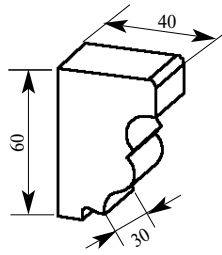

Машинная резьба
МСС009-01
Консоль 40x60x30

Цена изделия
(рублей за 1 штуку)
Порода: Дуб Бук МДФ
Базовая цена 480 375 *

* - из этого материала не делаем

Машинная резьба
МСС009-02
Консоль 95x142x72