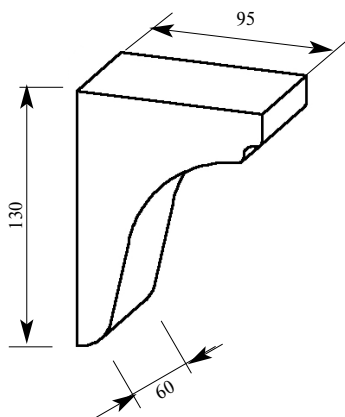

Цена изделия
(рублей за 1 штуку)
Порода: Дуб Бук МДФ
Базовая цена 472 368 263