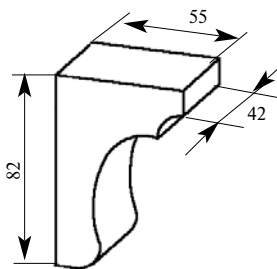

* - из этого материала не делаем

Машинная резьба
МСС009-02
Консоль 95x142x72

Цена изделия
(рублей за 1 штуку)
Порода: Дуб Бук МДФ
Базовая цена 900 795 *

* - из этого материала не делаем

Машинная резьба
МСС010-01
Консоль 55x82x42