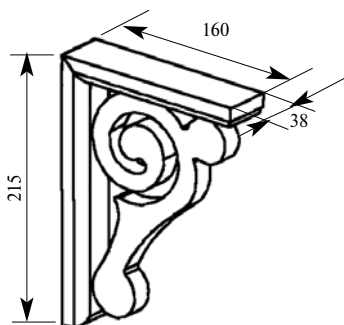

Цена изделия
 (рублей за 1 штуку)

Порода:	Дуб	Бук	МДФ
Базовая цена	1260	1095	810

Машинная резьба
МСС004-01
Консоль 180x180x38

Цена изделия
(рублей за 1 штуку)

Порода:	Дуб	Бук	МДФ
Базовая цена	810	690	160

Машинная резьба
МСС005-01
Консоль 215x160x38