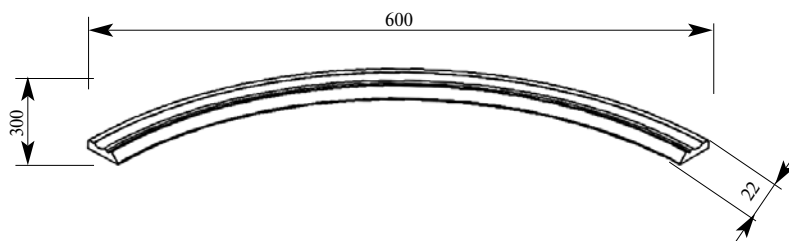

Цена изделия
(рублей за 1 штуку)

Порода:	Дуб	Бук	МДФ
Базовая цена	660	570	330

Машинная резьба
AR213-0000
900x450x22

Цена изделия
(рублей за 1 штуку)

Порода:	Дуб	Бук	МДФ
Базовая цена	2160	1890	1110

Машинная резьба
AR249-0000
600x300x21