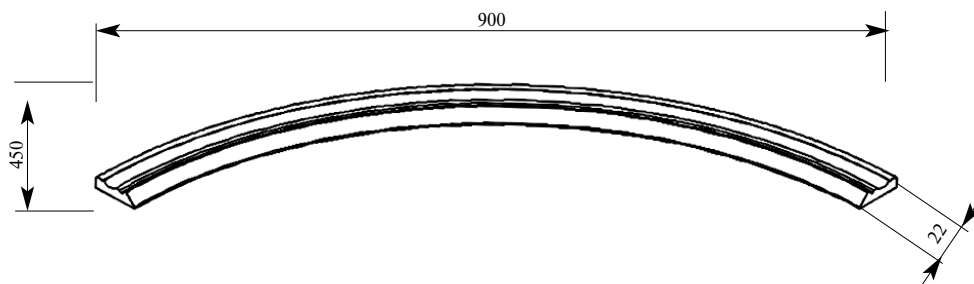

Цена изделия
(рублей за 1 штуку)

Порода:	Дуб	Бук	МДФ
Базовая цена	660	570	330

Машинная резьба
AR213-0000
900x450x22

Цена изделия
(рублей за 1 штуку)

Порода:	Дуб	Бук	МДФ
Базовая цена	2160	1890	1110

Машинная резьба
AR249-0000
600x300x21