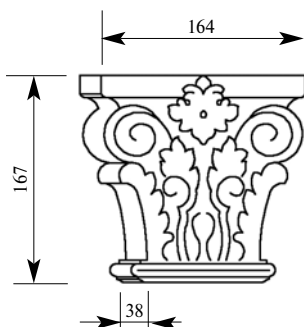

МАШИННАЯ РЕЗЬБА

Машинная резьба
 МСС001-01
 Капитель 164x167x38

Цена изделия
 (рублей за 1 штуку)

Порода:	Дуб	Бук	МДФ
Базовая цена	2580	2160	1215

Машинная резьба
 МСС001-02
 Капитель 216x220x38

Цена изделия
 (рублей за 1 штуку)