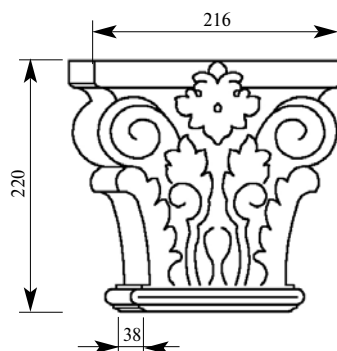

МАШИННАЯ РЕЗЬБА

Машинная резьба
 МСС001-01
 Капитель 164x167x38

Цена изделия
 (рублей за 1 штуку)

Порода:	Дуб	Бук	МДФ
Базовая цена	2580	2160	1215

Машинная резьба
 МСС001-02
 Капитель 216x220x38

Цена изделия
 (рублей за 1 штуку)