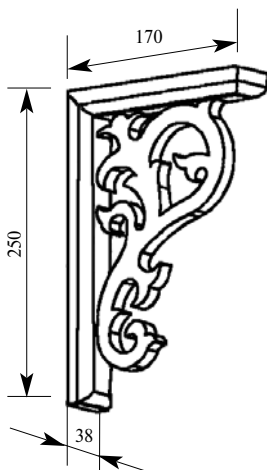

Цена изделия
(рублей за 1 штуку)

Порода:	Дуб	Бук	МДФ
Базовая цена	1920	1725	945