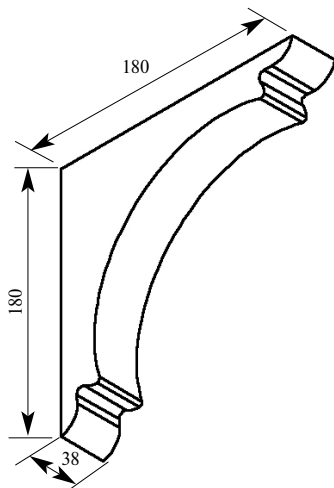

Машинная резьба
МСС004-01
Консоль 180x180x38

Цена изделия
(рублей за 1 штуку)

Порода:	Дуб	Бук	МДФ
Базовая цена	810	690	160

Машинная резьба
МСС005-01
Консоль 215x160x38