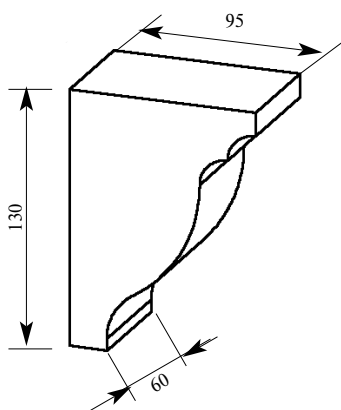

Машинная резьба
МСС007-01
Консоль 40x55x25

Цена изделия
(рублей за 1 штуку)
Порода: Дуб Бук МДФ
Базовая цена 185 160 *

* - из этого материала не делаем

Машинная резьба
МСС007-02
Консоль 95x130x60

Цена изделия
(рублей за 1 штуку)
Порода: Дуб Бук МДФ
Базовая цена 510 405 315

Машинная резьба
МСС008-01
Консоль 55x76x34