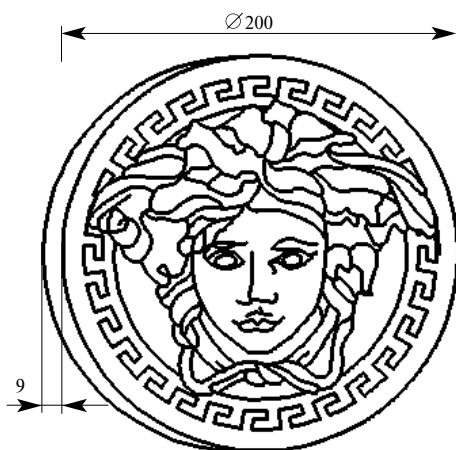

Цена изделия
(рублей за 1 штуку)

Порода:	Дуб	Бук	МДФ
Базовая цена	1095	1005	585

Машинная резьба
МСМ002-01
Накладка цветков 100x100x23