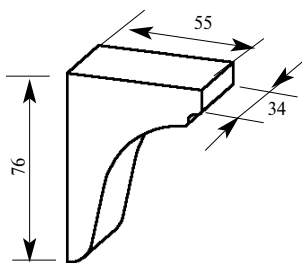

Цена изделия
(рублей за 1 штуку)
Порода: Дуб Бук МДФ
Базовая цена 315 263 210

Машинная резьба
МСС008-02
Консоль 95x130x60