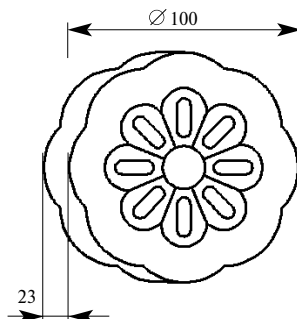

Цена изделия
(рублей за 1 штуку)

Порода:	Дуб	Бук	МДФ
Базовая цена	660	570	345

Машинная резьба
МСМ003-01
Розетка 100x100x9