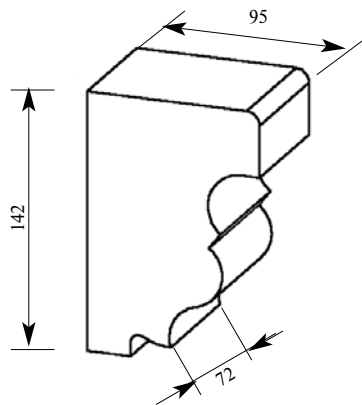

Цена изделия
(рублей за 1 штуку)
Порода: Дуб Бук МДФ
Базовая цена 900 795 *

* - из этого материала не делаем

Машинная резьба
МСС010-01
Консоль 55x82x42