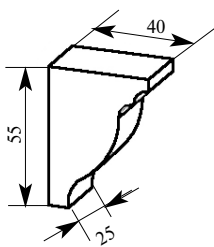

Машинная резьба
МСС007-01
Консоль 40x55x25

Цена изделия
(рублей за 1 штуку)
Порода: Дуб Бук МДФ
Базовая цена 185 160 *

* - из этого материала не делаем

Машинная резьба
МСС007-02
Консоль 95x130x60