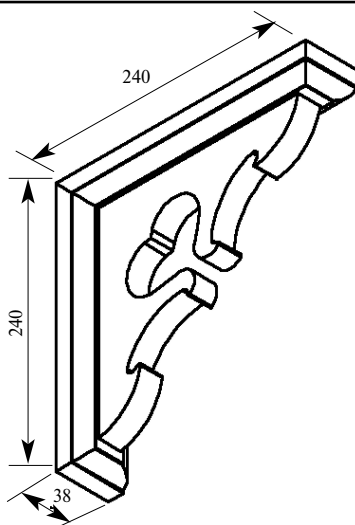

Цена изделия
(рублей за 1 штуку)

Порода:	Дуб	Бук	МДФ
Базовая цена	1650	1470	825

Машинная резьба
МСС003-01
Консоль 180x130x38