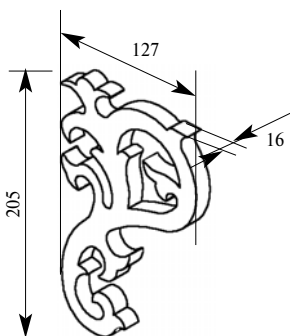

Цена изделия
(рублей за 1 штуку)

Порода:	Дуб	Бук	МДФ
Базовая цена	1470	1335	795

Машинная резьба
МСС006-02
Консоль 250x170x38