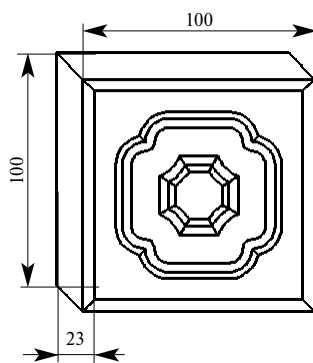

Машинная резьба
МСМ004-01
Розетка 100x100x23

Цена изделия
(рублей за 1 штуку)

Порода:	Дуб	Бук	МДФ
Базовая цена	660	570	330

Машинная резьба
МСМ005-01
Розетка 100x100x23