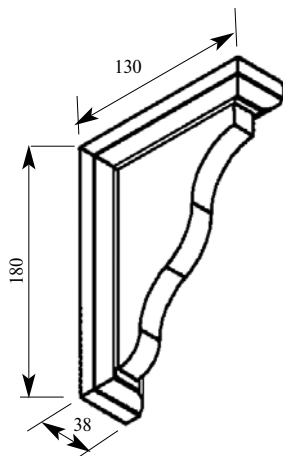

Порода:	Дуб	Бук	МДФ
Базовая цена	3090	2595	1455

Машинная резьба
 МСС002-01
 Консоль 240x240x38

Цена изделия
 (рублей за 1 штуку)

Порода:	Дуб	Бук	МДФ
Базовая цена	1650	1470	825

Машинная резьба
 МСС003-01
 Консоль 180x130x38