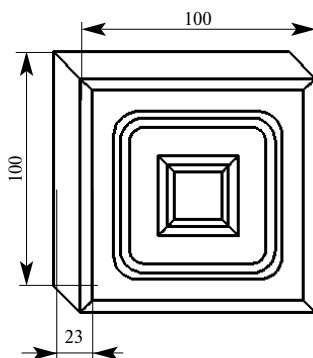

Цена изделия
(рублей за 1 штуку)

Порода:	Дуб	Бук	МДФ
Базовая цена	660	570	330

Машинная резьба
МСМ004-01
Розетка 100x100x23

Цена изделия
(рублей за 1 штуку)

Порода:	Дуб	Бук	МДФ
Базовая цена	660	570	330

Машинная резьба
МСМ005-01
Розетка 100x100x23